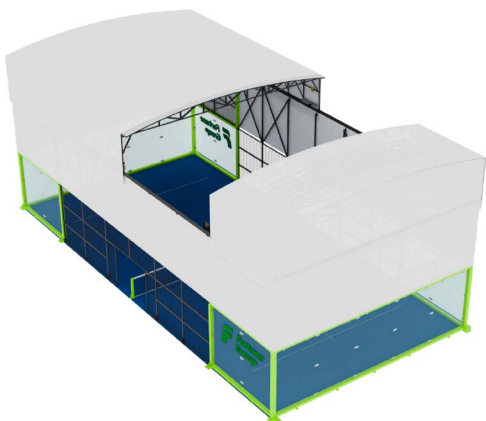

CANCHA TAY-P05E

CANCHA TAY-P05E

- Medida de 20 x 10 metros
- Pilares de acero Q235* (6m de altura). Reja de 4mm, distancia 50x50mm
- Vidrio Templado 12 mm de espesor, estándar EN12150-2:2004
- Pasto Artificial KDK Monofilamento rizado de 12 mm. Backing PP+Met, Dtex 9000D. Incluye arena de cuarzo.
- Red con postes fibra sintética de 10m de largo, altura reglamentaria (0.88-0.92m)
- Techo Doble PVC de 750g/m² resistente a UV. Altura superior 8.3m, lateral 7.5m. Estructura de tubo cuadrado Q235. **TECHO RETRACTIL.**
- Iluminación LED 4 torres con 8 luces LED de 200 W/300Lux/IP65
- Componentes Acero inoxidable 304, almohadillas, pernos y accesorios de vidrio
- De importación

*Perfiles disponibles personalizables en colores negro, rojo, naranja, azul marino, azul rey, verde o blanco.

Importación

En alianza con:
Fortune Padel