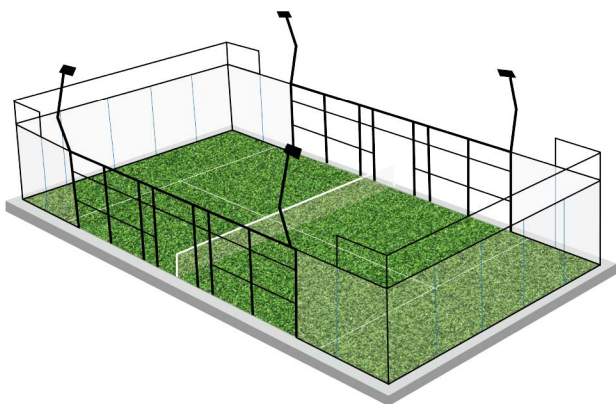

LIGA

CANCHA BLOW

CANCHA BLOW

- Medidas de 20 x 10 metros.
- Estructura metálica y reja modular de 5x5 cm, con perfil estructural tipo PTR en color a elegir (negro, verde o azul)
- Vidrio templado de 12 mm de espesor
- Iluminación de 4 postes con 2 luminarias LED de 200 watts, montadas sobre postes tipo "V", con cableado hasta centro de carga de 10 m de distancia
- Red central con 2 postes con sistema interno para tensar
- Pasto Barcelona rizado de 12 mm en colores verde, azul o negro marca TAYFON
- Relleno de 2 toneladas de arena sílica 40/50 color blanca
- Entrega inmediata

**Perfiles disponibles personalizables en colores negro, rojo, naranja, azul marino, azul rey, verde o blanco.*

Ficha técnica

 **EN INTERIOR**

 **COLOR NEGRO**

 **CLUB DEPORTIVO**

 **LEÓN, GUANAJUATO**

ILUMINACIÓN MEJORADA

LEUKEN
Iluminación De Verdad

CANCHA SUPER BLOW

CANCHA SUPER BLOW

- Medidas de 20 x 10 metros.
- Estructura metálica y reja modular de 5x5 cm, con perfil estructural tipo PTR en color a elegir (negro, verde o azul)
- Vidrio templado de 12 mm de espesor
- Iluminación de 4 postes con 2 luminarias LED de 320w LEUKEN, montadas sobre postes tipo "V", con cableado hasta centro de carga de 10 m
- Red central con 2 postes con sistema interno para tensar
- Pasto Barcelona rizado de 12 mm en colores verde, azul, negro marca TAYFON
- Relleno de 2 toneladas de arena sílica 40/50 color blanca
- Entrega inmediata