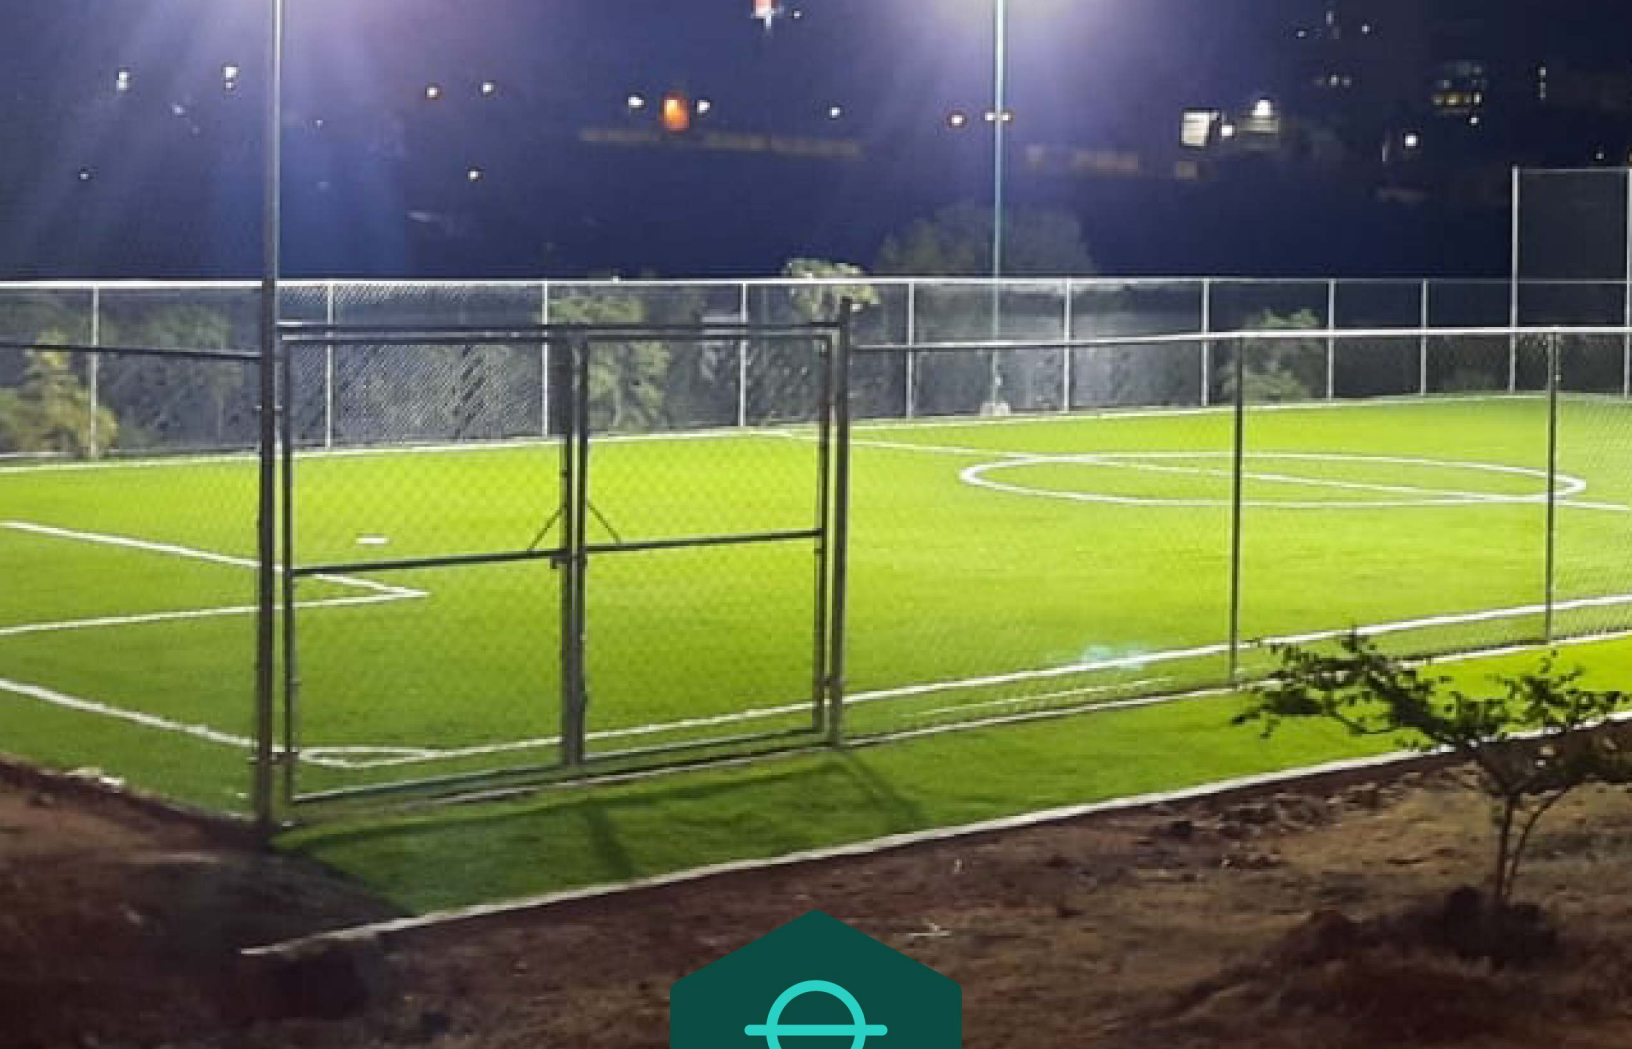

Deportivo

Uron

40 mm
5/8 costura en C
Fibra en U
14,700 p/m²
Rollo de 4m-a

**TAY
FON**