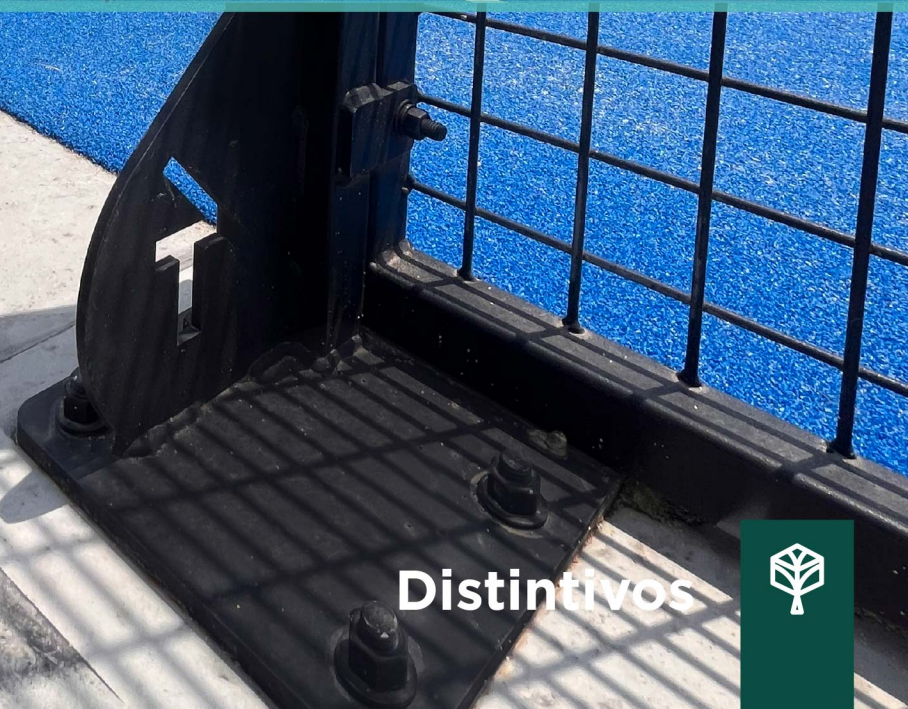

Personalizable
con tu logotipo

Estructura metálica
prefabricada