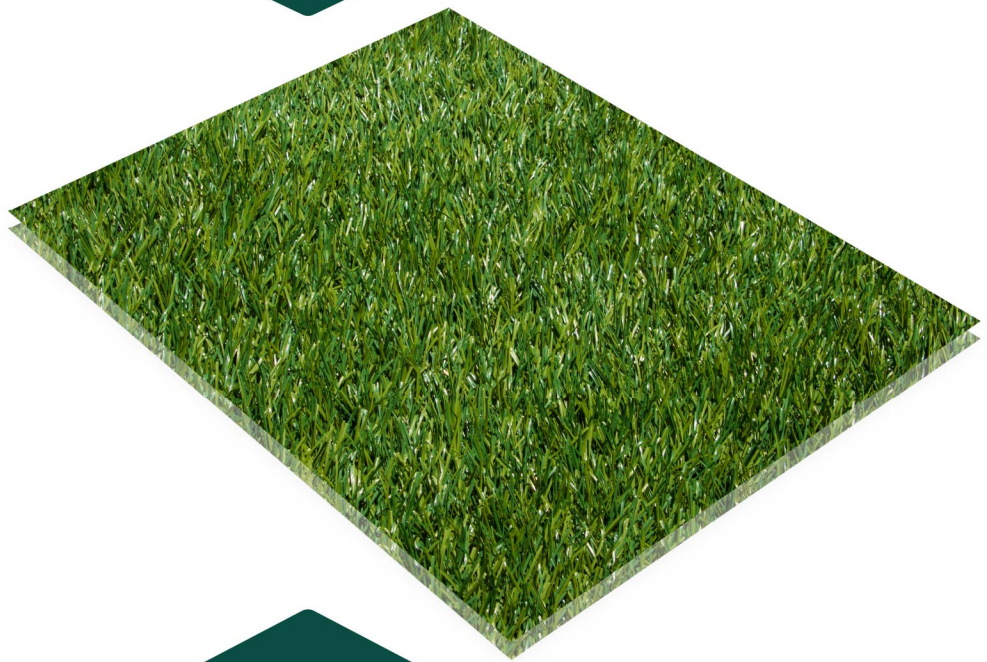

Deportivo

Uron

40 mm
5/8 costura en C
Fibra en U
14,700 p/m²
Rollo de 4m-a

**TAY
FON**