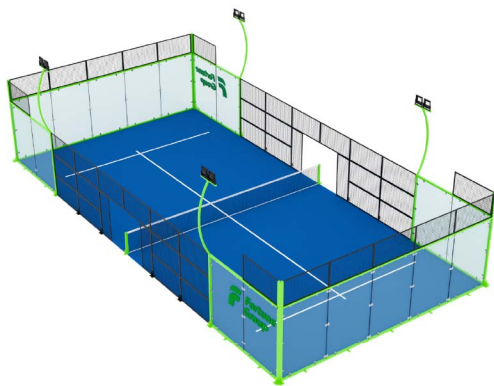

Unión entre
vidrios personalizada

Personalizable
con tu logotipo

Estructura metálica
prefabricada

Distintivos

CANCHA TAY-P04

CANCHA TAY-P04

- Medida de 20 x 10 metros
- Pilares Q235* (4m y 3m de altura), marco Q235. Reja de 4mm, distancia 50x50mm
- Vidrio Templado 12 mm de espesor, estándar EN12150-2:2004
- Pasto Artificial KDK Monofilamento rizado de 12 mm. Backing PP+Met, Dtex 9000D. Incluye arena de cuarzo.
- Red con postes fibra sintética de 10m de largo, altura reglamentaria (0.88-0.92m)
- Postes de Luz 4 tubos de 3m de altura (hasta 6m)
- Iluminación LED 4 torres con 8 luces LED de 200 W/300Lux/IP65
- Componentes Acero inoxidable 304, almohadillas, pernos y accesorios de vidrio
- De importación

CANCHA TAY-P05

CANCHA TAY-P05

- Medida de 20 x 10 metros
- Pilares de acero Q235* (6m de altura). Reja de 4mm, distancia 50x50mm
- Vidrio Templado 12 mm de espesor, estándar EN12150-2:2004
- Pasto Artificial KDK Monofilamento rizado de 12 mm. Backing PP+Met, Dtex 9000D. Incluye arena de cuarzo.
- Red con postes fibra sintética de 10m de largo, altura reglamentaria (0.88-0.92m)
- Techo Doble PVC de 750g/m². Altura superior 8.8m, lateral 6m. Estructura de tubo cuadrado Q235. **TECHO FIJO.**
- Iluminación LED 4 torres con 8 luces LED de 200 W/300Lux/IP65
- Componentes Acero inoxidable 304, almohadillas, pernos y accesorios de vidrio
- De importación