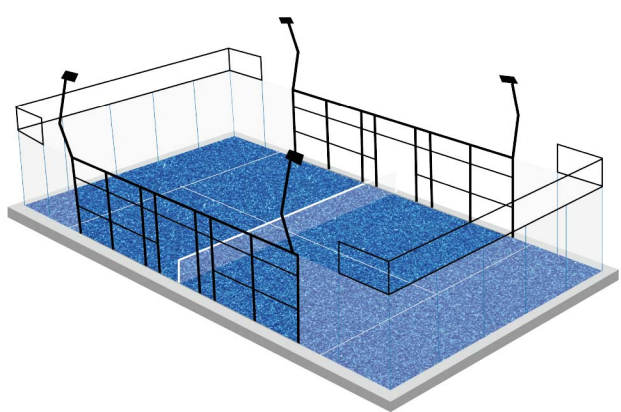

Pintura electrostática
en polvo

CANCHA LIGHT

CANCHA LIGHT

- Medidas de 20 x 10 metros.
- Estructura metálica y reja modular de 5x5 cm, con perfil estructural tipo PTR en color a elegir (negro, verde o azul)
- Vidrio templado de 10 mm de espesor
- Iluminación de 4 postes con 2 luminarias LED de 200 watts, montadas sobre postes tipo "V", con cableado hasta centro de carga de 10 m de distancia
- Red central con 2 postes con sistema interno para tensar
- Pasto Barcelona rizado de 12 mm en colores verde, negro o azul marca TAYFON
- Relleno de 2 toneladas de arena sílica 40/50 color blanca
- Entrega inmediata

**Perfiles disponibles personalizables en colores negro, rojo, naranja, azul marino, azul rey, verde o blanco.*

Ficha técnica

-  **EN EXTERIOR**
-  **COLOR AZUL**
-  **CLUB DEPORTIVO**
-  **LEÓN, GUANAJUATO**

LIGA

CANCHA BLOW

CANCHA BLOW

- Medidas de 20 x 10 metros.
- Estructura metálica y reja modular de 5x5 cm, con perfil estructural tipo PTR en color a elegir (negro, verde o azul)
- Vidrio templado de 12 mm de espesor
- Iluminación de 4 postes con 2 luminarias LED de 200 watts, montadas sobre postes tipo "V", con cableado hasta centro de carga de 10 m de distancia
- Red central con 2 postes con sistema interno para tensar
- Pasto Barcelona rizado de 12 mm en colores verde, azul o negro marca TAYFON
- Relleno de 2 toneladas de arena sílica 40/50 color blanca
- Entrega inmediata