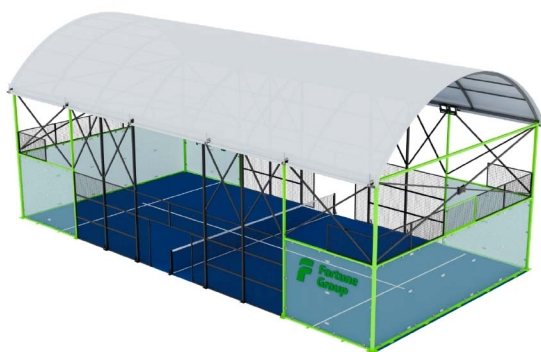

LIGA

CANCHA BLOW

CANCHA BLOW

- Medidas de 20 x 10 metros.
- Estructura metálica y reja modular de 5x5 cm, con perfil estructural tipo PTR en color a elegir (negro, verde o azul)
- Vidrio templado de 12 mm de espesor
- Iluminación de 4 postes con 2 luminarias LED de 200 watts, montadas sobre postes tipo "V", con cableado hasta centro de carga de 10 m de distancia
- Red central con 2 postes con sistema interno para tensar
- Pasto Barcelona rizado de 12 mm en colores verde, azul o negro marca TAYFON
- Relleno de 2 toneladas de arena sílica 40/50 color blanca
- Entrega inmediata

Unión entre
vidrios personalizada

Personalizable
con tu logotipo

Estructura metálica
prefabricada

Distintivos

CANCHA TAY-P04

CANCHA TAY-P04

- Medida de 20 x 10 metros
- Pilares Q235* (4m y 3m de altura), marco Q235. Reja de 4mm, distancia 50x50mm
- Vidrio Templado 12 mm de espesor, estándar EN12150-2:2004
- Pasto Artificial KDK Monofilamento rizado de 12 mm. Backing PP+Met, Dtex 9000D. Incluye arena de cuarzo.
- Red con postes fibra sintética de 10m de largo, altura reglamentaria (0.88-0.92m)
- Postes de Luz 4 tubos de 3m de altura (hasta 6m)
- Iluminación LED 4 torres con 8 luces LED de 200 W/300Lux/IP65
- Componentes Acero inoxidable 304, almohadillas, pernos y accesorios de vidrio
- De importación

CANCHA TAY-P05

CANCHA TAY-P05

- Medida de 20 x 10 metros
- Pilares de acero Q235* (6m de altura). Reja de 4mm, distancia 50x50mm
- Vidrio Templado 12 mm de espesor, estándar EN12150-2:2004
- Pasto Artificial KDK Monofilamento rizado de 12 mm. Backing PP+Met, Dtex 9000D. Incluye arena de cuarzo.
- Red con postes fibra sintética de 10m de largo, altura reglamentaria (0.88-0.92m)
- Techo Doble PVC de 750g/m². Altura superior 8.8m, lateral 6m. Estructura de tubo cuadrado Q235. **TECHO FIJO.**
- Iluminación LED 4 torres con 8 luces LED de 200 W/300Lux/IP65
- Componentes Acero inoxidable 304, almohadillas, pernos y accesorios de vidrio
- De importación