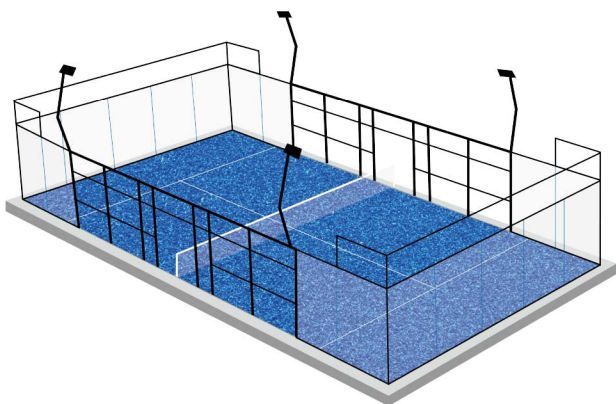

Pintura electrostática
en polvo

CANCHA LIGHT

CANCHA LIGHT

- Medidas de 20 x 10 metros.
- Estructura metálica y reja modular de 5x5 cm, con perfil estructural tipo PTR en color a elegir (negro, verde o azul)
- Vidrio templado de 10 mm de espesor
- Iluminación de 4 postes con 2 luminarias LED de 200 watts, montadas sobre postes tipo "V", con cableado hasta centro de carga de 10 m de distancia
- Red central con 2 postes con sistema interno para tensar
- Pasto Barcelona rizado de 12 mm en colores verde, negro o azul marca TAYFON
- Relleno de 2 toneladas de arena sílica 40/50 color blanca
- Entrega inmediata

**Perfiles disponibles personalizables en colores negro, rojo, naranja, azul marino, azul rey, verde o blanco.*

Ficha técnica

-  **EN EXTERIOR**
-  **COLOR AZUL**
-  **CLUB DEPORTIVO**
-  **LEÓN, GUANAJUATO**

LIGA

CANCHA BLOW

CANCHA BLOW

- Medidas de 20 x 10 metros.
- Estructura metálica y reja modular de 5x5 cm, con perfil estructural tipo PTR en color a elegir (negro, verde o azul)
- Vidrio templado de 12 mm de espesor
- Iluminación de 4 postes con 2 luminarias LED de 200 watts, montadas sobre postes tipo "V", con cableado hasta centro de carga de 10 m de distancia
- Red central con 2 postes con sistema interno para tensar
- Pasto Barcelona rizado de 12 mm en colores verde, azul o negro marca TAYFON
- Relleno de 2 toneladas de arena sílica 40/50 color blanca
- Entrega inmediata